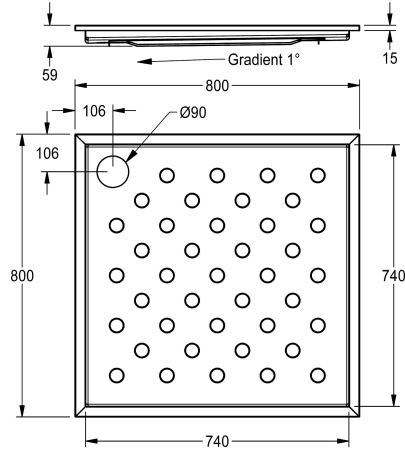

KWC CAMPUS Shower tray

Modell-Linie: **CAMPUS | CMPX401N**
Duschkar | Duschkar

KWC-No.

2030068013

2030068014

Dimensions 900 x 59 x 900 mm (W x H x D)

CAMPUS duschkar, för infälld montering, krom-nickelstål, borstad yta, materialtjocklek 1,2 mm, svetsade hörn, med halkfri design och lutning mot avloppet, avlopp 90 mm (D), jordningsögla.

Total bredd

800 mm

900 mm

Mått 800 x 59 x 800 mm (B x H x D)

Duschkarets avlopp måste beställas separat.

Technical Data

Material
Materialkod
Material tjocklek
Övergripande djup
Total höjd
Total bredd
Ytfinish
Typ av montering
avfallsbehållare ingår
Avfalls storlek

Rostfritt stål
1.4301
1.2 mm
800 mm
59 mm
800 mm
Satin yta
Inbyggd golv motering
Nej
DN 90

Extratillbehör

CAMPUS Avlopp för duschkar

KWC

CAMPUS Shower tray

Modell-Linie: CAMPUS | CMPX401N

Duschar | Duschkar