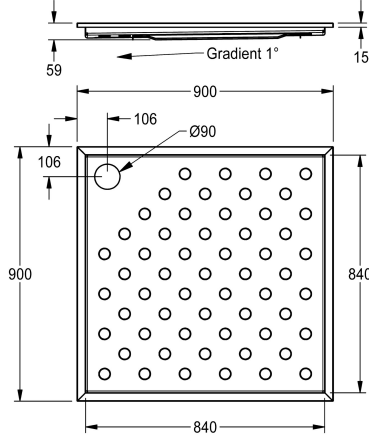

#### KWC-No.

**2030068013**

**2030068014**

Dimensions 900 x 59 x 900 mm (W x H x D)

#### Kokonaisleveys

800 mm

900 mm

CAMPUS-suihkuallas, lattiatasoon opotettava, krominikkeliterästä, satiini pintainen, materiaali paksuus 1,2 mm. Kulmat hitsattu, liukastumista estävä pohjaprofiili ja kaato poistoventtiiliin, pohjaventtiilin halkaisija 90 mm (D). Maadoitettu.

Mitat 900 x 59 x 900 mm (L x K x S)

Suihkualtaan pohjaventtiili on tilattava erikseen.