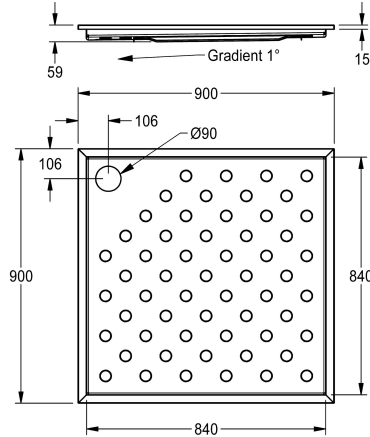

#### KWC-No.

**2030068013**

**2030068014**

Dimensions 900 x 59 x 900 mm (W x H x D)

#### Totale breedte

800 mm

900 mm

CAMPUS douchebak, voor vlakbouwmontage, chroomnikkelstaal, oppervlak zijdemat, materiaaldikte 1,2 mm, hoeken gelast, met antislip vloerprofiel en afschot naar afvoer, reliëfventiel 90 mm (D), aardingslip.

Afmetingen 900 x 59 x 900 mm (B x H x D)

Douchebakafvoer kan apart worden besteld.

#### Technical Data

Materiaal
Materiaalcode
Materiaaldikte
Totale diepte
Totale hoogte
Totale breedte
Oppervlakafwerking
Type montage
afvoer kit inbegrepen
Afvoer afmetingen

Roestvrij staal
1.4301
1.2 mm
900 mm
59 mm
900 mm
Zijdeglans
Vloerinbouw
Neen
DN 90