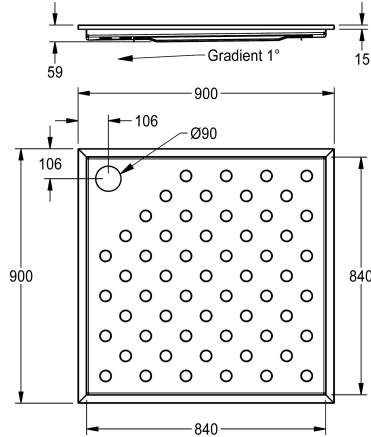

#### KWC-No.

**2030068013**

**2030068014**

Dimensions 900 x 59 x 900 mm (W x H x D)

#### Total bredd

800 mm

900 mm

CAMPUS duschkar, för infälld montering, krom-nickelstål, borstad yta, materialtjocklek 1,2 mm, svetsade hörn, med halkfri design och lutning mot avloppet, avlopp 90 mm (D), jordningsögla.

Mått 900 x 59 x 900 mm (B x H x D)

Duschkarets avlopp måste beställas separat.

#### Technical Data

Material
Materialkod
Material tjocklek
Övergripande djup
Total höjd
Total bredd
Ytfinish
Typ av montering
avfallsbehållare ingår
Avfalls storlek

Rostfritt stål
1.4301
1.2 mm
900 mm
59 mm
900 mm
Satin yta
Inbyggd golv montering
Nej
DN 90