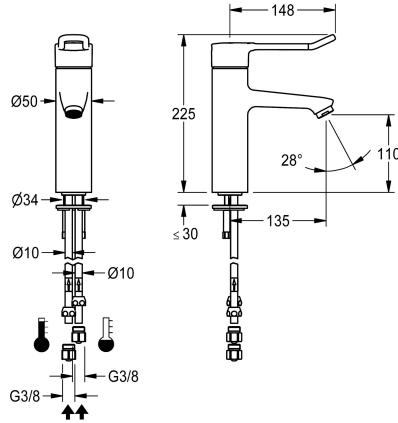

KWC F4LT-Med

F4LT-Med Termostatická páková stojánková baterie

Modell-Linie: F4 | F4LT1008

Umyvadlové armatury | Hydraulické armatury

KWC-No.

2030066749

2030068119

s přípojovacími trubkami

F4LT-Med Termostatická páková směšovací baterie jako stojánková baterie DN 15 pro umývání v oblasti zdravotnictví a pečovatelské péče, délka páky 148 mm. Termostaticky řízená směšovací kartuše s roztažným prvkem, zabezpečená proti zpětnému toku, aktivní ochranou proti opáření, zábranou zpětného toku, jakož i nastavitelným teplotním dorazem s pojistkou proti přetočení a keramickými destičkami. Bez zábrany zpětného toku pro optimalizovanou hygienu pitné vody. Ergonomická páková

Připojení vody

hadice

PIPE

krytka s otvorem v rukojeti, v přední části mírně zahnutá a potažená v barevném odstínu čedičová šedá, na principu 2 smyslů (hmat a zrak). K připojení na teplou a studenou vodu pomocí trubek včetně sítěk. Tvar armatury optimální pro čištění, celokovové provedení, mosaz s nízkým obsahem olova (podíl olova $\leq 0,2\%$) leštěná chromovaná, s objemově sníženým vedením vody bez potažení niklem. Regulátor laminárního proudění s integrovaným regulátorem průtoku 8,0 l/min, rozpětí 135 mm.

Technické údaje

ATT-WS-BACKFLOWPREVENTER

Snižovaný tlak

s filtrem

Ovládání

Nominální průměr

Velikost přívodní trubky

Uzamykací mechanismus