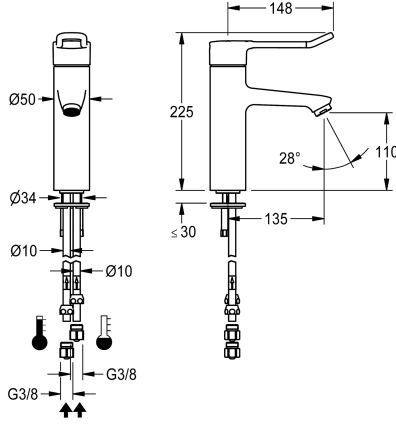

## KWC F4LT-Med Pylväshana termostaatilla

Modell-Linie: F4 | F4LT1008  
Hanat | Käsi käyttöiset hanat

### Vesiliitäntä

HOSE

PIPE

F4LT-Med Vipusekoitin termostaatilla pylväshana DN 15, pesuaitaisiin terveydenhuolto- ja hoitoalalla, vivun pituus 148 mm. Termostaattiohjattu sekoituslaite, laajennuselementillä, takaisvirtauksen esto rakenteen puolesta, turvapoiskytkentä kylmän veden tulon katketessa, säädettävällä ja tahattomalta kääntämiseltä suojatulla lämpötilarajoittimella sekä keraamisella kiekkotekniikalla. Ilman takaiskuventtiilejä juomaveden optimoitua hygieniaa varten. Vipu on muotoiltu ergonomisesti kaarimaiseksi ja

kaartuu etuosastaan hiukan, basaltinharmaa pinnoite, kahden aistin periaate (tunto- ja näköaisti). Liitetään lämpimään- ja kylmään veteen letkuilla ja siivilöillä. Puhdistuksen kannalta optimaalinen hanan muoto, täysmetallirakenne, matalalyijypitoista, kromattua ja kiillotettua messinkiä (lyijypitoisuus  $\leq 0,2\%$ ), pienivolvyminen vesijohto ilman nikkelpinnoitetta. Pyörteetön virtauksensäädin integroidulla virtaaman säätimellä 8,0 l/min. Ulkonema 135 mm.