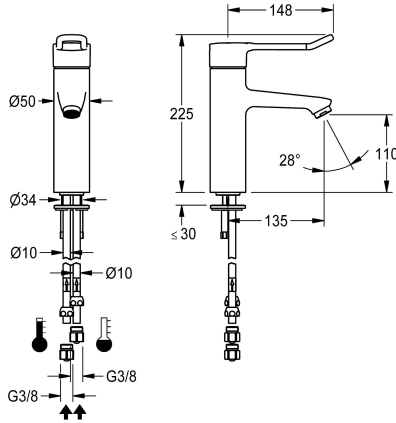

KWC F4LT-Med Thermostaat-ééngreepsmengkraan

Modell-Linie: F4 | F4LT1008
Kranen | Eéngreepkranen

KWC-No.

2030066749

2030068119
met aansluitbuizen

Wateraansluiting

HOSE

PIPE

F4LT-Med thermostaat-ééngreepsmengkraan als mengkraan DN 15 voor wastafels in de gezondheidszorg en verzorging, lengte hendel 148 mm. Thermostatisch geregeld mengpatroon met expansie-element en actieve bescherming tegen verbranding, intrinsiek beveiligd tegen terugstroming evenals instelbare, tegen doordraaien beveiligde temperatuuraanslag en keramische schijftechniek. Zonder terugslagbegrenzer voor een optimale hygiëne van het drinkwater. Hendelkap ergonomisch ontworpen in

beugelvorm, aan de voorzijde licht gebogen en gecoat in basaltgrijs, volgens het 2-zintuigprincipe (tactiel en visueel). Voor aansluiting op warm en koud water met leidingen inclusief zeven. Voor reiniging geoptimaliseerde armatuurvorm, volledig uitgevoerd in metaal, loodarm messing (loodgehalte $\leq 0,2\%$) gepolijst verchromd, met watertoevoer met gereduceerd volume zonder nikkelcoating. Laminaire straalregelaar met geïntegreerde debietregelaar 8,0 l/min, uitloosprong 135 mm.