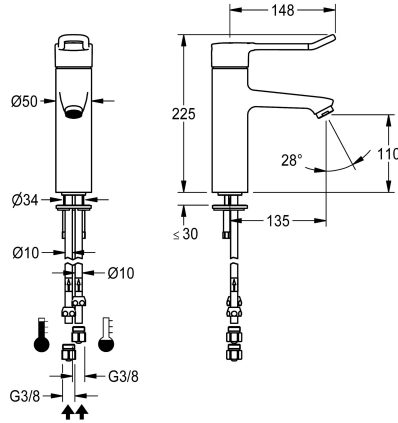

KWC F4LT-Med Thermostaat-ééngreepsmengkraan

Modell-Linie: F4 | F4LT1008
Kranen | Eéngreepkranen

KWC-No.

2030066749

2030068119
met aansluitbuizen

Wateraansluiting

HOSE

PIPE

F4LT-Med thermostaat-ééngreepsmengkraan als mengkraan DN 15 voor wastafels in de gezondheidszorg en verzorging, lengte hendel 148 mm. Thermostatisch geregeld mengpatroon met expansie-element en actieve bescherming tegen verbranding, intrinsiek beveiligd tegen terugstroming evenals instelbare, tegen doordraaien beveiligde temperatuuraanslag en keramische schijftechniek. Zonder terugslagbegrenzer voor een optimale hygiëne van het drinkwater. Hendelkap ergonomisch ontworpen in

beugelvorm, aan de voorzijde licht gebogen en gecoat in basaltgrijs, volgens het 2-zintuigprincipe (tactiel en visueel). Voor aansluiting op warm en koud water met leidingen inclusief zeven. Voor reiniging geoptimaliseerde armatuurvorm, volledig uitgevoerd in metaal, loodarm messing (loodgehalte $\leq 0,2\%$) gepolijst verchromd, met watertoevoer met gereduceerd volume zonder nikkelcoating. Laminaire straalregelaar met geïntegreerde debietregelaar 8,0 l/min, uitloosprong 135 mm.