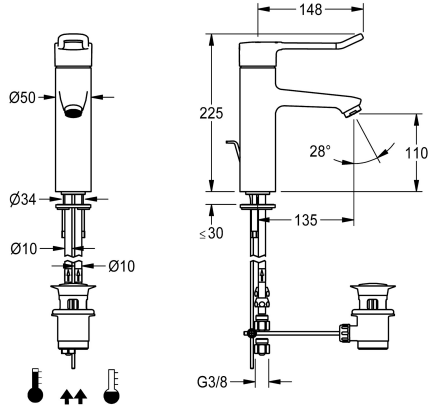

KWC F4LT-Med

Termostatická páková stojánková baterie s táhlem

Modell-Linie: F4 | F4LT1009

Umyvadlové armatury | Hydraulické armatury

KWC-No.

2030067801

2030068120

s přípojovacími trubkami

F4LT-Med Termostatická páková směšovací baterie jako stojánková baterie DN 15 pro umývání v oblasti zdravotnictví a pečovatelské péče, délka páky 148 mm. Termostaticky řízená směšovací kartuše s roztažným prvkem, zabezpečená proti zpětnému toku, aktivní ochranou proti opáření, zábranou zpětného toku, jakož i nastavitelným teplotním dorazem s pojistkou proti přetočení a keramickými destičkami. Bez zábrany zpětného toku pro optimalizovanou hygienu pitné vody. Ergonomická páková krytka s otvorem v rukojeti, v přední části mírně zahnutá a potažená

Připojení vody

hadice

PIPE

v barevném odstínu čedičová šedá, na principu 2 smyslů (hmat a zrak). K připojení na teplou a studenou vodu pomocí trubek včetně sítěk. Tvar armatury optimální pro čištění, celokovové provedení, mosaz s nízkým obsahem olova (podíl olova $\leq 0,2\%$) leštěná chromovaná, s objemově sníženým vedením vody bez potažení niklem. Regulátor laminárního proudění s integrovaným regulátorem průtoku 8,0 l/min, rozpětí 135 mm. S táhlovou odtokovou sadou G 1 1/4 chromovanou.

Technické údaje

ATT-WS-BACKFLOWPREVENTER

Snížený tlak

s filtrem

Ovládání

Nominální průměr

Velikost přívodní trubky

Uzamykací mechanismus