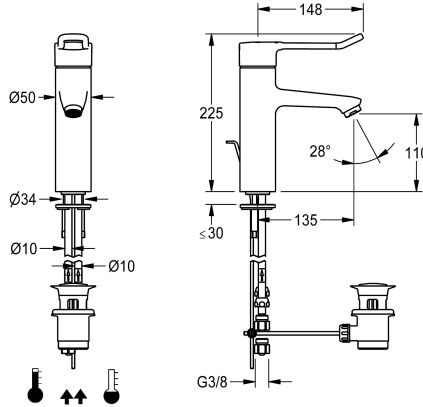

### KWC-Nr.

2030067801

2030068120  
mit Anschlussrohren

F4LT-Med Thermostat-Einhebelmischer als Standbatterie DN 15 für Waschanlagen im Gesundheitswesen und Pflegebereich, Hebellänge 148 mm. Thermostatisch gesteuerte Mischkartusche mit Dehnstoffelement und aktivem Verbrühungsschutz, eigensicher gegen Rückfließen sowie einstellbarem, verkehrsicherem Temperaturanschlag und Keramikscheibentechnik. Ohne Rückflussverhinderer für optimierte Trinkwasserhygiene. Hebelkappe ergonomisch gestaltet in Bügelform, im vorderen

### Wasseranschluss

Schlauch (Verschraubung)

Rohr

Bereich mit leichter Wölbung und Basaltgrau beschichtet, nach dem 2-Sinne-Prinzip (taktil und visuell). Zum Anschluss an Warm- und Kaltwasser mittels Rohren inklusive Sieben. Reinigungsoptimierte Armaturenform, Ganzmetallausführung, bleiarms Messing (Bleianteil  $\leq 0,2\%$ ) poliert verchromt, mit volumenreduzierter Wasserführung ohne Nickelbeschichtung. Laminarstrahlregler mit integriertem Durchflussmengenregler 8,0 l/min, Ausladung 135 mm. Mit Zugstangen-Ablaufgamitur G 1 1/4 verchromt.

### Technische Daten

mit Rückflussverhinderer
drucklos
mit Filter
Funktionsprinzip
Nennweite
Anschlussgröße
Schließmechanismus
Material Armatur
Mindestfließdruck
Art der Mischung
Zugstangen-Ablaufgamitur
mit Rosetten/Abdeckplatte
Auslauf
Oberflächenbehandlung Armatur
Oberflächenveredelung Armatur
Art der Montage
Art der Bedienung
Art der Wascharmatur
Volumenstrom bei 3 bar
Wasseranschluss
Akzentfarbe
Grundfarbe