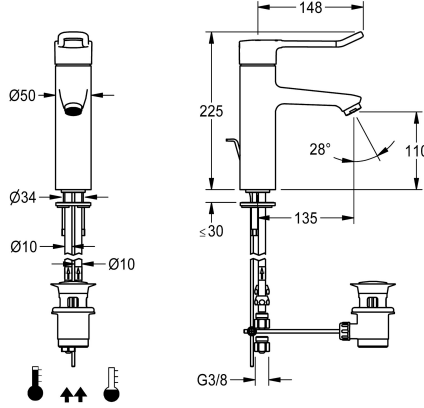

KWC F4LT-Med

Vipusekoitin termostaatilla pylväshanana

Modell-Linie: F4 | F4LT1009

Hanat | Käsi käyttöiset hanat

KWC-No.

2030067801

2030068120

Liitosputkien kanssa

Vesiliitäntä

HOSE

PIPE

F4LT-Med Vipusekoitin termostaatilla pylväshanana DN 15, pesualtisiin terveydenhuolto- ja hoitoalalla, vivun pituus 148 mm. Termostaattiohjattu sekoituslaite, laajennuselementillä, takaisvirtauksen esto rakenteen puolesta, turvapoiskytkentä kylmän veden tulon katketessa, säädettävällä ja tahattomalta kääntämiseltä suojatulla lämpötilarajoittimella sekä keraamisella kiekkokotiteknikalla. Ilman takaiskuventtiilejä juomaveden optimoitua hygieniaa varten. Vipu on muotoiltu ergonomisesti kaarimaiseksi ja

kaartuu etuosastaan hiukan, basaltinharmaa pinnoite, kahden aistin periaate (tunto- ja näköaisti). Liitetään lämpimään- ja kylmään veteen letkuilla ja siivilöillä. Puhdistuksen kannalta optimaalinen hanan muoto, täysmetallirakenne, matalalyijypitoista, kromattua ja kiillotettua messinkiä (lyijypitoisuus ≤ 0,2%), pienivolyyminen vesijohto ilman nikkelpinnoitetta. Pyörteetön virtauksensäädin integroidulla virtaaman säätimellä 8,0 l/min. Ulkonema 135. Pesualtaan tyhjennysvivusto G 1 1/4, kromattu.

Tekniset tiedot

ATT-WS-BACKFLOWPREVENTER

Paineistettu

suodattimella

Toiminnallinen periaate

Nimellinen halkaisija

Sisääntuloaukon koko

Lukitusmekanismi