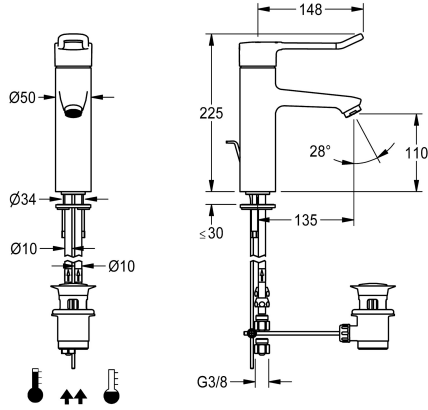

## KWC F4LT-Med Mitigeur thermostatique monolevier sur plage avec tirette

Modell-Linie: F4 | F4LT1009  
Robinetteries | Robinets à monocommande

### KWC-No.

2030067801

2030068120

avec tubes de raccordement

### Raccordement à l'eau

HOSE

PIPE

F4LT-Med Mitigeur thermostatique monolevier sur plage DN15 pour les installations de lavage dans le secteur de la santé et des soins, longueur du levier 148 mm. Cartouche mélangeuse à commande thermostatique avec élément de dilatation et protection active contre les brûlures, sécurité intrinsèque contre le reflux ainsi que butée de température réglable et anti-torsion et technique de disque céramique. Sans clapet anti-retour pour une hygiène optimale de l'eau potable. Capuchon de levier ergonomique en forme d'étrier, légèrement bombé dans la partie avant et revêtu de gris basalte,

selon le principe des deux sens (tactile et visuel). Pour le raccordement à l'eau chaude et froide au moyen de tuyaux, tamis inclus. Forme de robinetterie optimisée pour le nettoyage, modèle entièrement métallique, laiton pauvre en plomb (teneur en plomb  $\leq 0,2\%$ ) chromé poli, avec conduite d'eau à volume réduit sans revêtement en nickel. Régulateur de jet laminaire avec régulateur de débit intégré 8,0 l/min, projection de 135 mm. Avec tirette de vidage G 1 1/4 chromée.