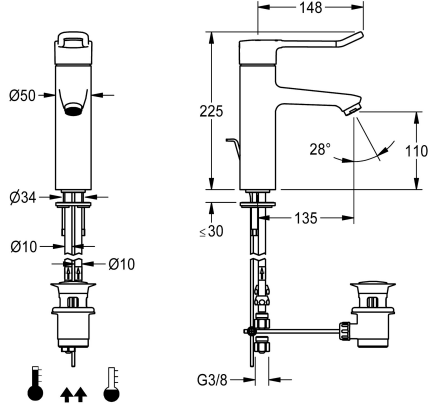

KWC F4LT-Med Thermostaat-ééngreepsmengkraan met trekstang

Modell-Linie: F4 | F4LT1009
Kranen | Eéngreepkranen

KWC-No.

2030067801

2030068120
met aansluitbuizen

Wateraansluiting

HOSE

PIPE

F4LT-Med thermostaat-ééngreepsmengkraan als mengkraan DN 15 voor wastafels in de gezondheidszorg en verzorging, lengte hendel 148 mm. Thermostatisch geregeld mengpatroon met expansie-element en actieve bescherming tegen verbranding, intrinsiek beveiligd tegen terugstroming evenals instelbare, tegen doordraaien beveiligde temperatuuraanslag en keramische schijftechniek. Zonder terugslagbegrenzer voor een optimale hygiëne van het drinkwater. Hendelkap ergonomisch ontworpen in beugelvorm, aan de voorzijde licht gebogen en gecoat in

basaltgrijs, volgens het 2-zintuigprincipe (tactiel en visueel). Voor aansluiting op warm en koud water met leidingen inclusief zeven. Voor reiniging geoptimaliseerde armatuurvorm, volledig uitgevoerd in metaal, loodarm messing (loodgehalte $\leq 0,2\%$) gepolijst verchroomd, met watertoevoer met gereduceerd volume zonder nikkelcoating. Laminaire straalregelaar met geïntegreerde debietregelaar 8,0 l/min, uitloopsprong 135 mm. Met trekstangen-afvoergarnituur G 1 1/4 verchroomd.