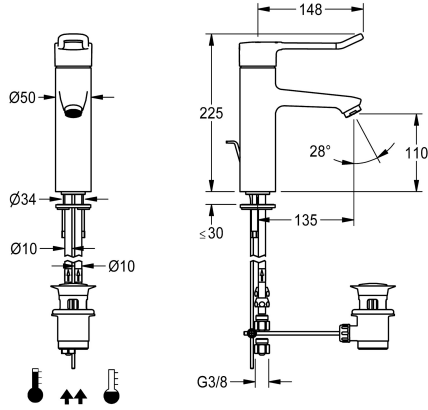

KWC F4LT-Med Thermostaat-ééngreepsmengkraan met trekstang

Modell-Linie: F4 | F4LT1009
Kranen | Eéngreepkranen

KWC-No.

2030067801

2030068120
met aansluitbuizen

Wateraansluiting

HOSE

PIPE

F4LT-Med thermostaat-ééngreepsmengkraan als mengkraan DN 15 voor wastafels in de gezondheidszorg en verzorging, lengte hendel 148 mm. Thermostatisch geregeld mengpatroon met expansie-element en actieve bescherming tegen verbranding, intrinsiek beveiligd tegen terugstroming evenals instelbare, tegen doordraaien beveiligde temperatuuraanslag en keramische schijftechniek. Zonder terugslagbegrenzer voor een optimale hygiëne van het drinkwater. Hendelkap ergonomisch ontworpen in beugelvorm, aan de voorzijde licht gebogen en gecoat in

basaltgrijs, volgens het 2-zintuigprincipe (tactiel en visueel). Voor aansluiting op warm en koud water met leidingen inclusief zeven. Voor reiniging geoptimaliseerde armatuurvorm, volledig uitgevoerd in metaal, loodarm messing (loodgehalte $\leq 0,2\%$) gepolijst verchromd, met watertoevoer met gereduceerd volume zonder nikkelcoating. Laminaire straalregelaar met geïntegreerde debietregelaar 8,0 l/min, uitloopsprong 135 mm. Met trekstangen-afvoergarnituur G 1 1/4 verchromd.