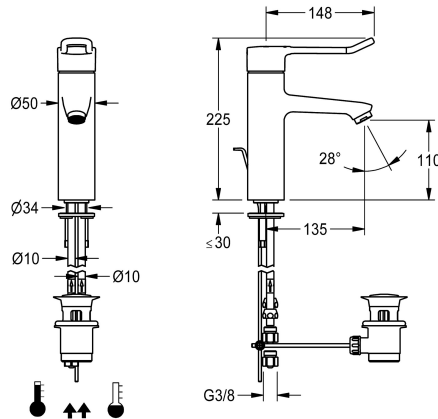

KWC F4LT-Med
Thermostaat-ééngreepsmengkraan met trekstang

Modell-Linie: F4 | F4LT1009 | 2030068120 | EAN/GTIN: 7612982303654
Kranen | Eéngreepkranen

Artikelnummer

2030067801

2030068120

met aansluitbuizen

Wateraansluiting

slang

PIPE

F4LT-Med thermostaat-ééngreepsmengkraan als mengkraan DN 15 voor wastafels in de gezondheidszorg en verzorging, lengte hendel 148 mm. Thermostatisch geregeld mengpatroon met expansie-element en actieve bescherming tegen verbranding, intrinsiek beveiligd tegen terugstroming evenals instelbare, tegen doordraaien beveiligde temperatuuraanslag en keramische schijftechniek. Zonder terugslagbegrenzer voor een optimale hygiëne van het drinkwater. Hendelkap ergonomisch ontworpen in beugelvorm, aan de voorzijde licht gebogen en gecoat in

basaltgrijs, volgens het 2-zintuigprincipe (tactiel en visueel). Voor aansluiting op warm en koud water met leidingen inclusief zeven. Voor reiniging geoptimaliseerde armatuurvorm, volledig uitgevoerd in metaal, loodarm messing (loodgehalte ≤ 0,2%) gepolijst verchromd, met watertoevoer met gereduceerd volume zonder nikkelcoating. Laminare straalregelaar met geïntegreerde debietregelaar 8,0 l/min, uitloopsprong 135 mm. Met trekstangen-afvoergarnituur G 1 1/4 verchromd.

Technical Data

met terugslagklep

Drukloos

met filter

Weringsprincipe

Diameter nominaal

Inlaat omvang

Vergrendelmechanisme