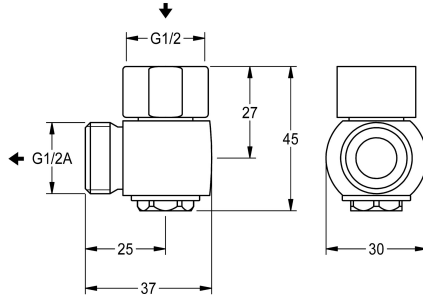

### Vypouštěcí ventil pro vyprazdňování hadice sprchy

Modell-Linie: F4 | ACXX2009

Příslušenství a funkční díly | Náhradní díly Umyvadlové armatury

#### KWC-No.

**2030068123**

Vypouštěcí ventil pro vyprazdňování hadice sprchy

Vypouštěcí ventil pro automatické vyprazdňování hadice sprchy, k montáži na nástěnné baterie s přípojkou pro ruční sprchu, G 1/2 x G

1/2 A, leštěná pochromovaná mosaz.