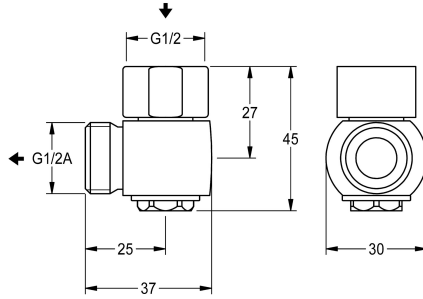

## KWC Entleerungsventil für Brauseschlauchentleerung

Modell-Linie: F4 | ACXX2009  
Zubehör und Funktionsteile | Ersatzteile Duschen

### KWC-Nr.

**2030068123**

Entleerungsventil für Brauseschlauchentleerung

Entleerungsventil für automatische Brauseschlauchentleerung, zur Montage an Wandbatterien mit Handbrauseanschluss, G 1/2 x G

1/2 A, Messing poliert verchromt.

### Technische Daten

Füllmenge

1

Mengeneinheit

Stück

teamNumber

0