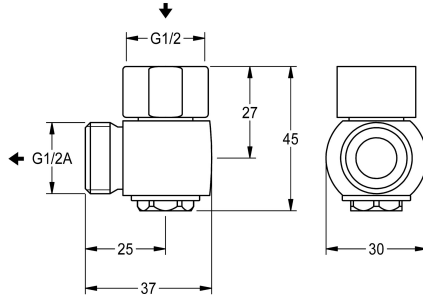

KWC Entleerungsventil für Brauseschlauchentleerung

Modell-Linie: F4 | ACXX2009
Zubehör und Funktionsteile | Ersatzteile Duschen

KWC-Nr.

2030068123

Entleerungsventil für Brauseschlauchentleerung

Entleerungsventil für automatische Brauseschlauchentleerung, zur Montage an Wandbatterien mit Handbrauseanschluss, G 1/2 x G

1/2 A, Messing poliert verchromt.

Technische Daten

Füllmenge

1

Mengeneinheit

Stück