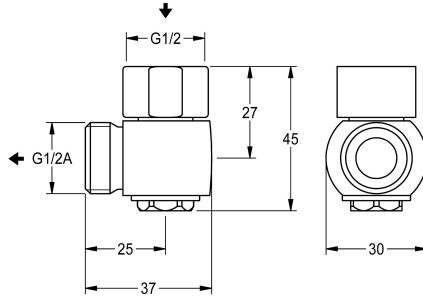

KWC

Válvula de desagüe para el vaciado automático de la manguera de ducha

Modell-Linie: F4 | ACXX2009

Piezas de repuesto | Piezas de repuesto para duchas

KWC-No.

2030068123

Válvula de desagüe para el vaciado automático de la manguera de ducha

Válvula de desagüe para el vaciado automático de la manguera de ducha, para el montaje en grifos de pared con conexión de

ducha de mano, G 1/2 x G 1/2 A, latón cromado pulido.

Datos técnicos

Cantidad

1

Cantidad de unidades de medición