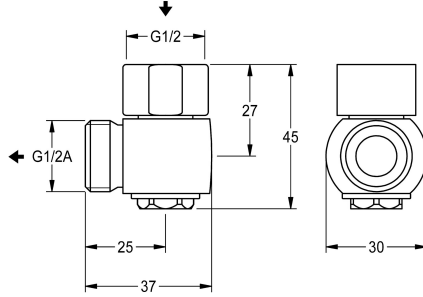

KWC

Tyhjennysventtiili

Modell-Linie: F4 | ACXX2009

Varaosat | Varaosat suihkut

KWC-No.

2030068123

ACXX2009 Tyhjennysventtiili

Tyhjennysventtiili suihkuletkun automaattiseen tyhjennykseen, asennettavaksi seinähanoihin, joissa käsisuihkun liitin, G 1/2 x G

1/2 A, kromattua kiiltävää messinkiä.

Tekniset tiedot

Täyttömäärä

1

Määrä mittayksikkö

Kappaleita

IviCode

0