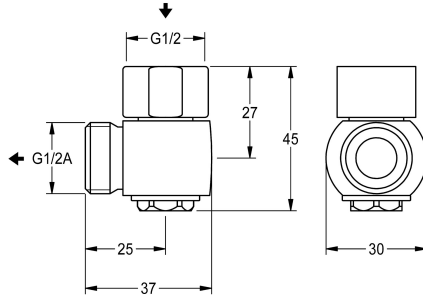

KWC

Vanne de vidange pour l'évacuation du flexible de douche

Modell-Linie: F4 | ACXX2009

Pièces de rechange | Pièces de rechange robinetterie de douche

KWC-No.

2030068123

Vanne de vidange pour l'évacuation du flexible de douche

Vanne de vidange pour l'évacuation automatique du flexible de douche, à monter sur les mitigeurs muraux avec raccord de pomme

de douche, G 1/2 x G 1/2 A, laiton poli chromé.

Données techniques

Unité de remplissage

1

Unité de mesure

Pièce