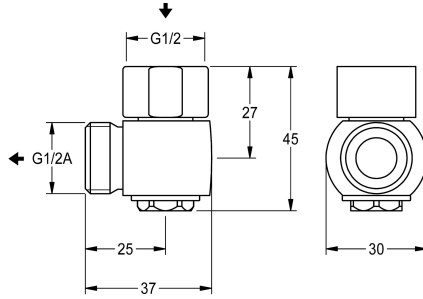

KWC

Vanne de vidange pour l'évacuation du flexible de douche

Modell-Linie: F4 | ACXX2009

Pièces de rechange | Pièces de rechange robinetterie de douche

KWC-No.

2030068123

Vanne de vidange pour l'évacuation du flexible de douche

Vanne de vidange pour l'évacuation automatique du flexible de douche, à monter sur les mitigeurs muraux avec raccord de pomme

de douche, G 1/2 x G 1/2 A, laiton poli chromé.

Données techniques

Unité de remplissage

1

Unité de mesure

Pièce

teamNumber

0