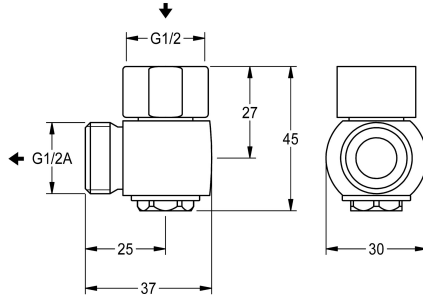

KWC

Valvola per lo svuotamento del flessibile del soffione

Modell-Linie: F4 | ACXX2009

Ricambi | Ricambi per rubinetteria doccia

KWC-No.

2030068123

Valvola per lo svuotamento del flessibile del soffione

Valvola per lo svuotamento automatico del flessibile del soffione, per l'installazione su miscelatori a parete con collegamento per

doccetta, G 1/2 x G 1/2 A, ottone lucidato cromato.

Dati tecnici

Capacità

1

Quantità UOM

Pezzi

teamNumber

0