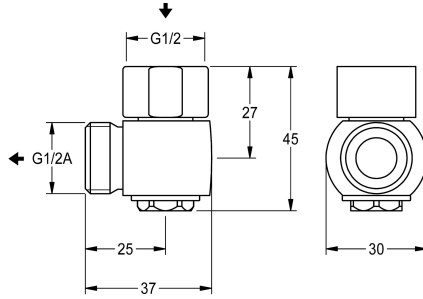

KWC

Valvola per lo svuotamento del flessibile del soffione

Modell-Linie: F4 | ACXX2009

Ricambi | Ricambi per rubinetteria doccia

KWC-No.

2030068123

Valvola per lo svuotamento del flessibile del soffione

Valvola per lo svuotamento automatico del flessibile del soffione, per l'installazione su miscelatori a parete con collegamento per

doccetta, G 1/2 x G 1/2 A, ottone lucidato cromato.

Dati tecnici

Capacità

1

Quantità UOM

Pezzi