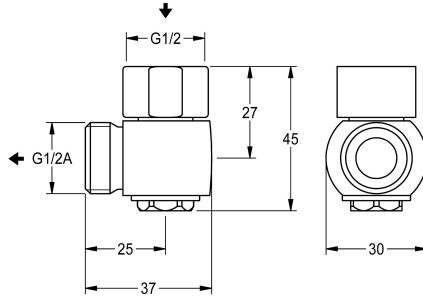

KWC

Afvoerklep voor doucheslangafvoer

Modell-Linie: F4 | ACXX2009

Reserve onderdelen | Reserve-onderdelen douches

KWC-No.

2030068123

Afvoerklep voor doucheslangafvoer

Afvoerklep voor automatische doucheslangafvoer, voor montage op wandkranen met handdouche-aansluiting, G 1/2 x G 1/2 A,

gepolijst verchroomd messing.

Technical Data

Vulhoeveelheid

1

Hoeveelheid meeteenheid

Stuk