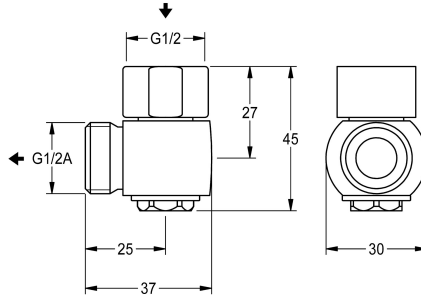

KWC

Zawór spustowy do opróżniania węża słuchawki natryskowej

Modell-Linie: F4 | ACXX2009

Aksesoria i elementy funkcyjne | Części zamienne do armatur natryskowych

KWC-No.

2030068123

Zawór spustowy do opróżniania węża słuchawki natryskowej

Zawór spustowy do automatycznego opróżniania węża słuchawki natryskowej, do montażu na bateriach ściennych ze złączką do

słuchawki natryskowej, G 1/2 x G 1/2 A, mosiądz polerowany chromowany.

Dane techniczne