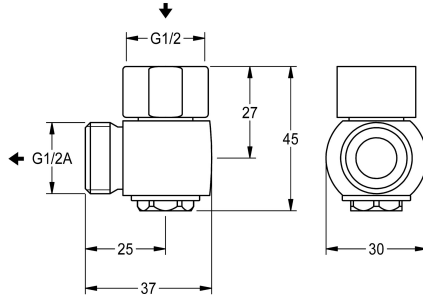

KWC

Drain valve for automatic shower hose drainage

Modell-Linie: F4 | ACXX2009

Reservdelar | Dusch för reservdelar

KWC-No.

2030068123

Drain valve for automatic shower hose drainage

Tömningsventil för automatisk tömning av handduschslang, för väggmonterad enhet med anslutning för handdusch, G 1/2 x G 1/2

A, högblank förkromad mässing.

Technical Data

Fyllnads kvantitet

1

Kvantitet outhärlig

Bitar