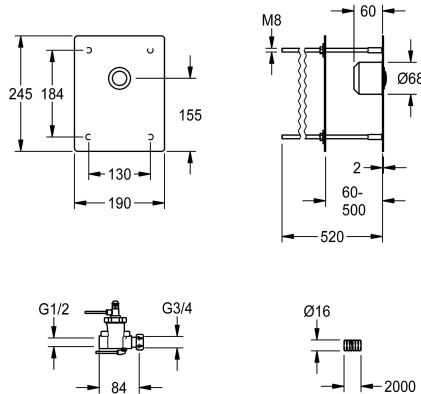

#### KWC-Nr.

**2030068165**

NEW

F3S Selbstschluss-Durchgangsventil DN 15 für Duschanlagen zur Hinterwandmontage, mit Fernbetätigung. Speziell geeignet für Vandalismus gefährdete Einrichtungen. Selbstschluss-Oberteil, hydraulisch gesteuert für Fernbetätigung, kolbenlose Bauart, selbsttätig schließend, zum Anschluss an vorgemischtes Warmwasser oder Kaltwasser. Ganzmetallausführung, sichtbare Teile poliert verchromt. Edelstahlabdeckplatte 190 x 245 x 2 mm für

nicht sichtbare Befestigung durch Montage mit Gewindestangen bis zu einer Wandstärke von 50 bis 500 mm, vormontierter Druckknopfbetätigung. Unterputzdose, hydraulische Steuerleitungen mit Leerrohr (2 m) und Befestigungsmaterial. Anschluss und Wartung über Serviceraum.

#### Technische Daten

mit Rückflussverhinderer	nein
Ausführung Einbauarmatur	Einbauteil
Zirkulation	nein
A3000 open-kompatibel	nein
Anschluss an Münzkontaktgeber	nicht möglich
Höhe der Abdeckplatte	245 mm
Breite der Abdeckplatte	190 mm
mit Filter	ja
einstellbare Fließzeit	ja
Funktionsprinzip	hydraulisch selbstschließend
Hygienespülung	nein
Schließmechanismus	Oberteil nicht keramisch
maximale Fließzeit	30 Sekunden
Mindestfließdruck	1 bar
minimale Fließzeit	20 Sekunden
Art der Mischung	nein
mit Rosetten/Abdeckplatte	ja
Sicherheitsabschaltung	nein
Brauserohrentleerung	nein
Temperaturanschlag	nein
Thermische Desinfektion	nein
Art der Montage	Montage durch Gewindestangen
Art der Bedienung	manueller Betrieb
Art der Duscharmatur	Wandeinbauarmatur