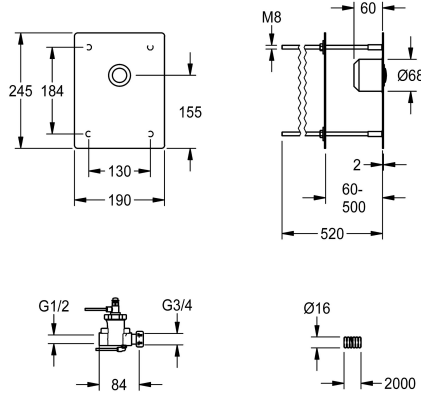

### KWC-Nr.

2030068165

NEW

F3S Selbstschluss-Durchgangsventil DN 15 für Duschanlagen zur Hinterwandmontage, mit Fernbetätigung. Speziell geeignet für Vandalismus gefährdete Einrichtungen. Selbstschluss-Oberteil, hydraulisch gesteuert für Fernbetätigung, kolbenlose Bauart, selbsttätig schließend, zum Anschluss an vorgemischtes Warmwasser oder Kaltwasser. Ganzmetallausführung, sichtbare Teile poliert verchromt. Edelstahlabdeckplatte 190 x 245 x 2 mm für

nicht sichtbare Befestigung durch Montage mit Gewindestangen bis zu einer Wandstärke von 50 bis 500 mm, vormontierter Druckknopfbetätigung. Unterputzdose, hydraulische Steuerleitungen mit Leerrohr (2 m) und Befestigungsmaterial. Anschluss und Wartung über Serviceraum.

### Technische Daten

mit Rückflussverhinderer	nein
Ausführung Einbauarmatur	Einbauteil
Zirkulation	nein
A3000 open-kompatibel	nein
Anschluss an Münzkontaktgeber	nicht möglich
Höhe der Abdeckplatte	245 mm
Breite der Abdeckplatte	190 mm
mit Filter	ja
Einstellbare Fließzeit	ja
Funktionsprinzip	hydraulisch selbstschließend
Hygienespülung	nein
Schließmechanismus	Oberteil nicht keramisch
Maximale Fließzeit	30 Sekunden
Mindestfließdruck	1 bar
Minimale Fließzeit	20 Sekunden
Art der Mischung	nein
mit Rosetten/Abdeckplatte	ja
Sicherheitsabschaltung	nein
Brauserohrentleerung	nein
Temperaturanschlag	nein
Thermische Desinfektion	nein
Art der Montage	Montage durch Gewindestangen
Art der Bedienung	manueller Betrieb
Art der Duscharmatur	Wandeinbauarmatur