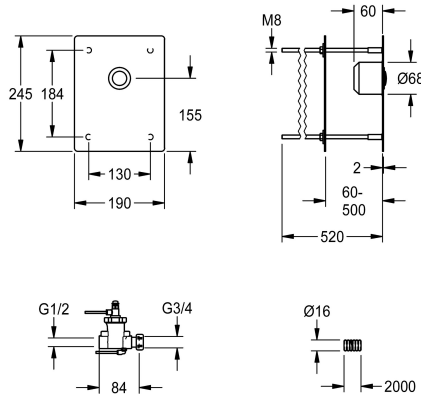

KWC F3S Selbstschluss-Duscharmatur für Hinterwandmontage

Modell-Linie: F3S | F3SV2010
Duscharmaturen | Hydraulisch gesteuerte Duschen

KWC-Nr.

2030068165

NEW

F3S Selbstschluss-Durchgangsventil DN 15 für Duschanlagen zur Hinterwandmontage, mit Fernbetätigung. Speziell geeignet für Vandalismus gefährdete Einrichtungen. Selbstschluss-Oberteil, hydraulisch gesteuert für Fernbetätigung, kolbenlose Bauart, selbsttätig schließend, zum Anschluss an vorgemischtes Warmwasser oder Kaltwasser. Ganzmetallausführung, sichtbare Teile poliert verchromt. Edelstahlabdeckplatte 190 x 245 x 2 mm für

nicht sichtbare Befestigung durch Montage mit Gewindestangen bis zu einer Wandstärke von 50 bis 500 mm, vormontierter Druckknopfbetätigung. Unterputzdose, hydraulische Steuerleitungen mit Leerrohr (2 m) und Befestigungsmaterial. Anschluss und Wartung über Serviceraum.

Technische Daten

mit Rückflussverhinderer	nein
Ausführung Einbauarmatur	Einbauteil
Zirkulation	nein
A3000 open-kompatibel	nein
Anschluss an Münzkontaktgeber	nicht möglich
Höhe der Abdeckplatte	245 mm
Breite der Abdeckplatte	190 mm
mit Filter	ja
einstellbare Fließzeit	ja
Funktionsprinzip	hydraulisch selbstschließend
Hygienespülung	nein
Schließmechanismus	Oberteil nicht keramisch
maximale Fließzeit	30 Sekunden
Mindestfließdruck	1 bar
minimale Fließzeit	20 Sekunden
Art der Mischung	nein
mit Rosetten/Abdeckplatte	ja
Sicherheitsabschaltung	nein
Brauserohrentleerung	nein
Temperaturanschlag	nein
Thermische Desinfektion	nein
Art der Montage	Montage durch Gewindestangen
Art der Bedienung	manueller Betrieb
Art der Duscharmatur	Wandeinbauarmatur

KWC F3S

Selbstschluss-Duscharmatur für Hinterwandmontage

Modell-Linie: F3S | F3SV2010

Duscharmaturen | Hydraulisch gesteuerte Duschen

Volumenstrom bei 3 bar

0,3 l/s

Ersatzteile

Oberteil