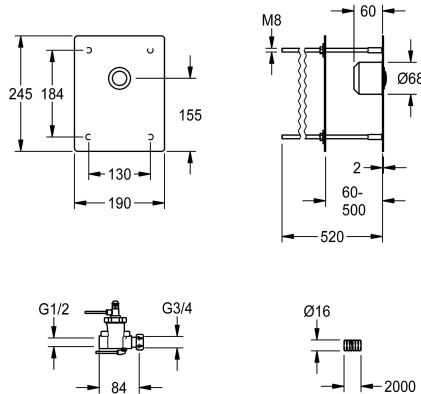

KWC F3S

Rubineria per doccia temporizzata per installazione retroparete

Modell-Linie: F3S | F3SV2010

Rubinerie per doccia | Rubinerie temporizzate per doccia

KWC-No.

2030068165

NEW

Rubinetto temporizzato ad incasso DN 15 F3S per impianti doccia, con attivazione a distanza per installazione retroparete. Ideale per strutture a rischio vandalismo. Parte superiore temporizzata, a comando idraulico per attivazione a distanza, modello senza pistone, a chiusura automatica, per il collegamento ad acqua fredda o ad acqua premiscelata. Costruzione interamente

metallica, parti visibili lucide cromate. Piastra di copertura in acciaio inox 190 x 245 x 2 mm per fissaggio nascosto tramite montaggio con aste filettate fino a uno spessore di parete da 50 a 500 mm, comando a pulsante preinstallato. Scatola sotto muro, linee di comando idrauliche con guaina (2 m) e materiale di fissaggio. Connessione e manutenzione tramite vano tecnico.

No

Connessione alla gettoniera

Non possibile

Altezza della piastra di copertura

245 mm

Larghezza della piastra di copertura

190 mm

con filtro