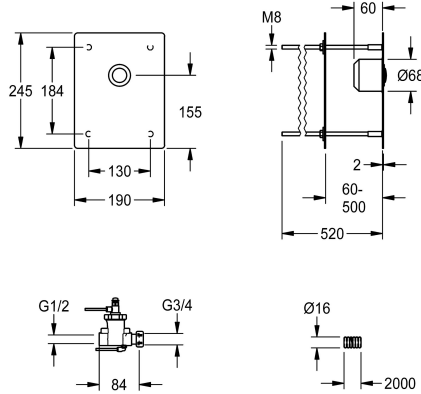

### KWC-No.

2030068165

NEW

F3S zelfsluitende kraan DN 15 voor douchesystemen, met afstandsbediening voor montage achter de wand. Vooral geschikt voor voorzieningen met een risico op vandalisme. Zelfsluitend bovendeel, hydraulisch bediend voor bediening op afstand, zuigerloze constructie, zelfsluitend, voor aansluiting op voorgemengd warm of koud water. Volledig uitgevoerd in metaal,

zichtbare delen gepolijst en verchroomd. Roestvrijstalen afdekplaat 190 x 245 x 2 mm voor niet-zichtbare bevestiging door montage met draadstangen tot een wanddikte van 50 tot 500 mm, voorgemonteerde drukknopbediening. Inbouwdoos, hydraulische stuurleidingen met lege beschermingslang (2 m) en bevestigingsmateriaal. Aansluiting en onderhoud via servicekamer.

### Technical Data

ATT-WS-BACKFLOWPREVENTER	Neen
ATT-WS-BUILTINMODEL	BUILT-IN
Circulatie	Neen
A3000 open-compatibel	Neen
Verbinding met betaalde waterafgifte	Niet mogelijk
Hoogte van de afdekplaat	245 mm
Breedte van de afdekplaat	190 mm
met filter	Ja
Instelbare looptijd	Ja
Werkingsprincipe	Hydraulisch zelfsluitend
Hygiënespoeling	Neen
Vergrendelmechanisme	TOP-NONCERAMIC
Maximale looptijd	30 Seconds
Minimum dynamische druk	1 bar
Minimale looptijd	20 Seconds
Type menging	Neen
ATT-WS-ROSETTES	Ja
Veiligheidsuitschakeling	Neen
Douchepijp spui	Neen
ATT-WS-TEMPERATURELIMIT	Neen
Thermische desinfectie	Neen
Type montage	Montage met draadstangen
Type bediening	Manuele werking
Type douche	Wandinbouw fitting
Volumestroom bij 3 bar	0.3 l/s