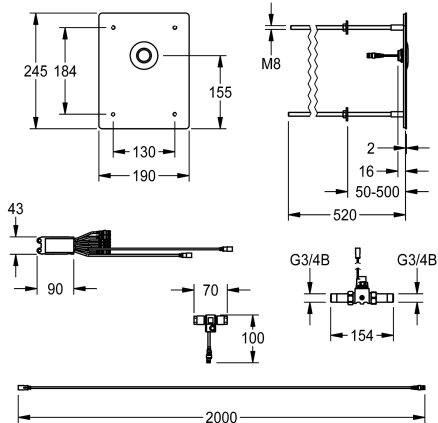

### KWC-No.

**2030068173**

NEW

F5E - A3000 open Průtokový ventil DN 15 pro sprchy k montáži za stěnu. Zvláště vhodný pro zařízení ohrožená vandalismem. S optoelektronickým řízením, k připojení na předemíchanou teplou nebo studenou vodu. S vodotěsným elektronickým modulem a elektronickým T-rozdělovačem pro připojení na systémový kabel, elektromagnetickým ventilem, krycí deskou z ušlechtilé oceli 190 x 245 x 2 mm pro skryté upevnění pomocí závitových tyčí do tloušťky