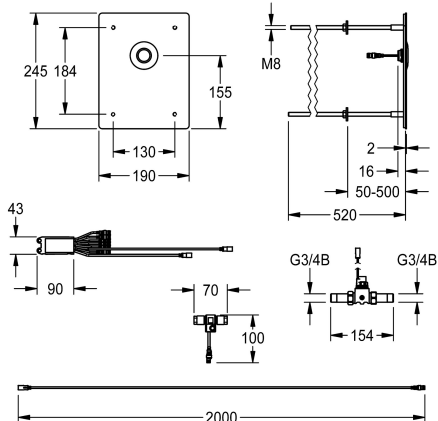

### KWC-Nr.

2030068173

NEW

F5E - A3000 open Durchgangsventil DN 15 für Duschanlagen zur Hinterwandmontage. Speziell geeignet für Vandalismus gefährdete Einrichtungen. Elektronisch gesteuert, zum Anschluss an vorgemischtes Warmwasser oder Kaltwasser. Mit wasserdichtem Elektronikmodul und Elektro-T-Verteiler zum Anschluss an Systemkabel, Magnetventil, Edelstahlabdeckplatte 190 x 245 x 2 mm für nicht sichtbare Befestigung durch Montage mit

Parametrierung

nein

nein

Einbauteil

nein

ja

Einfach- / Mehrfachmünzkontakt

245 mm