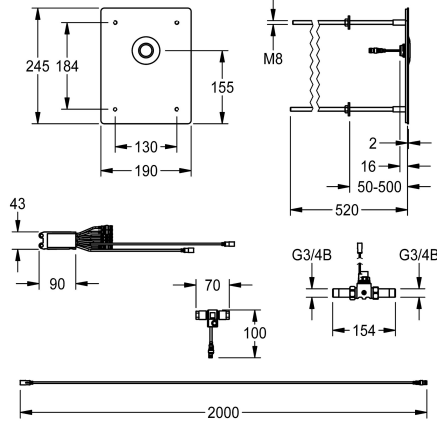

### KWC-No.

2030068173

NEW

F5E - A3000 open suihkuhana DN 15 piiloasennukseen. Soveltuu erityisesti tiloihin, joihin kohdistuu ilkivallan riski. Elektronisesti ohjattava, liitettäväksi valmiiksi sekoitettuun lämpimään veteen tai kylmään veteen. Sisältää vesitiiviin elektronikkamoduulin ja elektronisen T-jakajan järjestelmäkaapeliin liittämistä varten, magneettiventtiili, kansilevy ruostumatonta terästä 190 x 245 x 2 mm piilokiinnitykseen, asennus kierretangoilla 50–500 mm

### Tekniset tiedot

Lisä liitännät
ATT-WS-BACKFLOWPREVENTER
ATT-WS-BUILTINMODEL
Kierto
A3000 open-yhteensopiva
Liitäntä maksulliseen juomavesiautomaattiin
Kansilevyn korkeus
Kansilevyn leveys
Esiasesnettu automaattinen hygienihuuhdeltu
Esiasesnettu virtausaika
suodattimella
Säädettävä virtausaika
Toiminnallinen periaate
ATT-WS-HYGIENE-FLUSH
Nimellinen halkaisija
Sisääntuloaukon koko
Lukitusmekanismi
Kotelon materiaali
Rst teräslaji kotelo
Maksimi virtausaika
Minimi virtauspaine
Minimi virtausaika
Sekoituksen tyyppi
Parametrisointi