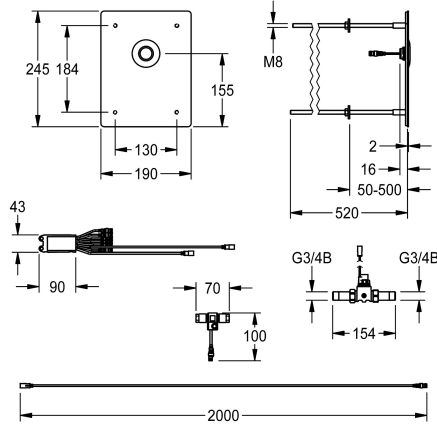

KWC F5E - A3000 open Robinetterie de douche électronique pour montage sur paroi arrière

Modell-Linie: F5E | F5EV2006
Douches | Douches à fermeture électronique

KWC-No.

2030068173

NEW

Robinetterie de douche F5E - A3000 open DN 15 pour systèmes de douche, pour montage sur paroi arrière. Spécialement adapté aux établissements exposés au vandalisme. Commande électronique, pour le raccordement à l'eau chaude ou froide pré-mélangée. Avec module électronique étanche et répartiteur électrique en T pour le raccordement au câble du système, électrovanne, plaque de recouvrement en acier inoxydable 190 x 245 x 2 mm pour une

fixation invisible avec tiges filetées jusqu'à une épaisseur de mur de 50 à 500 mm, comprenant un bouton-poussoir avec fonction marche/arrêt et rallonge de 2 m. Raccordement et entretien via le local de service. Rinçage hygiénique activé 24 heures après le dernier actionnement. Avec possibilité de paramétrage, d'arrêt du nettoyage et de communication via le contrôleur de fonctions ECC2, 24 V DC.

Données techniques

Connexions supplémentaires
ATT-WS-BACKFLOWPREVENTER
ATT-WS-BUILTINMODEL
Circulation
A3000 open-compatible
Connexion avec distributeur d'eau payante
Hauteur de la plaque de recouvrement
Largeur de la plaque de recouvrement
Réglage d'usine du rinçage d'hygiène
Durée d'écoulement réglée d'usine
avec filtre
Durée d'écoulement réglable
Principe de fonctionnement
ATT-WS-HYGIENE-FLUSH
Diamètre intérieur
Taille de l'alimentation
Mécanisme de fermeture
Matière du boîtier
Code matériel du boîtier
Durée maximale de rinçage
Pression dynamique minimale
Durée d'écoulement minimum
Type de mélangeur
Paramétrage