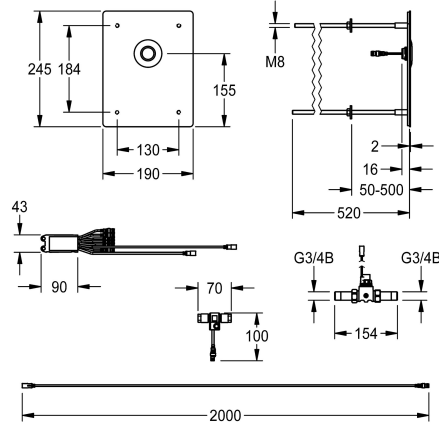

KWC F5E - A3000 open Robinetterie de douche électronique pour montage sur paroi arrière

Modell-Linie: F5E | F5EV2006
Douches | Douches à fermeture électronique

KWC-No.

2030068173

NEW

Robinetterie de douche F5E - A3000 open DN 15 pour systèmes de douche, pour montage sur paroi arrière. Spécialement adapté aux établissements exposés au vandalisme. Commande électronique, pour le raccordement à l'eau chaude ou froide pré-mélangée. Avec module électronique étanche et répartiteur électrique en T pour le raccordement au câble du système, électrovanne, plaque de recouvrement en acier inoxydable 190 x 245 x 2 mm pour une

fixation invisible avec tiges filetées jusqu'à une épaisseur de mur de 50 à 500 mm, comprenant un bouton-poussoir avec fonction marche/arrêt et rallonge de 2 m. Raccordement et entretien via le local de service. Rinçage hygiénique activé 24 heures après le dernier actionnement. Avec possibilité de paramétrage, d'arrêt du nettoyage et de communication via le contrôleur de fonctions ECC2, 24 V DC.

Données techniques

Connexions supplémentaires	Non
ATT-WS-BACKFLOWPREVENTER	Non
ATT-WS-BUILTINMODEL	BUILT-IN
Circulation	Non
A3000 open-compatible	Oui
Connexion avec distributeur d'eau payante	Un seul compartiment
Hauteur de la plaque de recouvrement	245 mm
Largeur de la plaque de recouvrement	190 mm
Réglage d'usine du rinçage d'hygiène	24 heures après la dernière activité
Durée d'écoulement réglée d'usine	30 Secondes
avec filtre	Oui
Durée d'écoulement réglable	Oui
Principe de fonctionnement	Fermeture automatique électronique
ATT-WS-HYGIENE-FLUSH	Oui
Diamètre intérieur	DN 15
Taille de l'alimentation	G 3/4 B
Mécanisme de fermeture	TOP-NONCERAMIC
Matière du boîtier	Acier inoxydable
Code matériel du boîtier	1.4301
Durée maximale de rinçage	255 Secondes
Pression dynamique minimale	1 Bar
Durée d'écoulement minimum	1 Secondes
Type de mélangeur	Non
Paramétrage	NETWORK