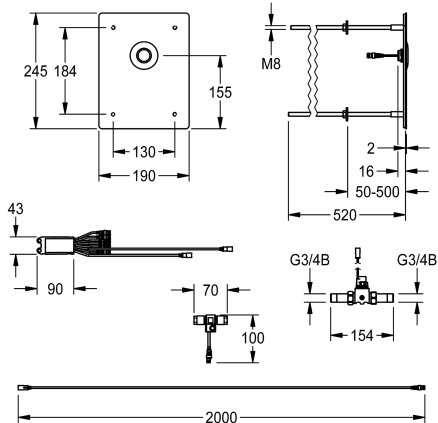

## KWC F5E - A3000 open Rubinetteria elettronica per doccia per installazione retroparete

**Modell-Linie: F5E | F5EV2006**

Rubinetterie per doccia | Rubinetterie elettroniche per doccia

### KWC-No.

**2030068173**

NEW

Rubinetteria per doccia DN 15 F5E - A3000 open per installazione retroparete. Ideale per strutture a rischio vandalismo. A comando elettronico, per il collegamento ad acqua fredda o ad acqua premiscelata. Con modulo elettronico a tenuta stagna e giunto elettrico a T per il collegamento al cavo di sistema, elettrovalvola, piastra di copertura in acciaio inox 190 x 245 x 2 mm per fissaggio nascosto tramite montaggio con aste filettate fino a uno spessore di

Parametrizzazione

No

No

BUILT-IN

No

Si

Vasca singola

245 mm