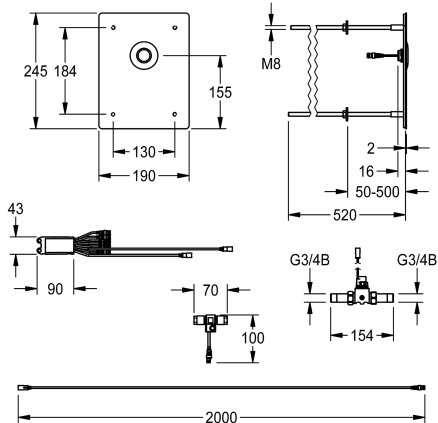

KWC F5E - A3000 open Elektronisch douchegarnituur voor montage achter de wand

Modell-Linie: F5E | F5EV2006

Douches | Elektronisch gestuurde douchekranen

KWC-No.

2030068173

F5E - A3000 open zelfsluitende kraan DN 15 voor douches, voor montage achter de wand. Vooral geschikt voor voorzieningen met een risico op vandalisme. Elektronisch gestuurd, voor aansluiting op voorgegemengd warm of koud water. Met waterdichte elektronische module en elektrisch T-verdeelsstuk voor aansluiting op de systeemkabel, magneetventiel, chroomnikkelstalen afdekplaat 190 x 245 x 2 mm voor niet-zichtbare bevestiging door montage met

draadstangen tot een wanddikte van 50 tot 500 mm, inclusief piëzodrukknop met start-/stopfunctie en verlengkabel van 2 m. Aansluiting en onderhoud via servicekamer. Geactiveerde hygiënische spoeling, 24 uur na laatste activering Met mogelijkheid tot parameterinstelling, uitschakelen van reiniging en communicatie via ECC2-functiecontroller, 24 V DC.

Circulatie

Neen

A3000 open-compatibel

Ja

Verbinding met betaalde waterafgifte

Enkele waskom

Hoogte van de afdekplaat

245 mm

Breedte van de afdekplaat

190 mm

Standaard instelling hygiënespoeling

24 uur na de laatste operatie

Standaard looptijd

30 Seconden

met filter

Ja