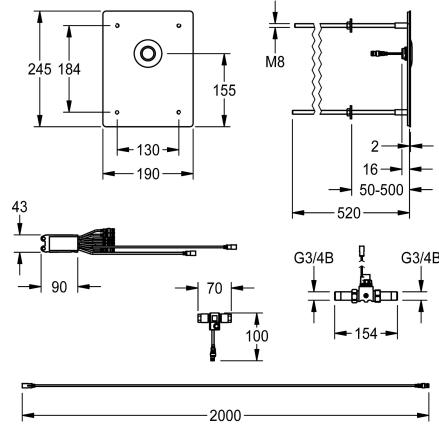

KWC F5E - A3000 open Elektronisch douchegarnituur voor montage achter de wand

Modell-Linie: F5E | F5EV2006

Douches | Elektronisch gestuurde douchekranen

KWC-No.

2030068173

NEW

F5E - A3000 open zelfsluitende kraan DN 15 voor douches, voor montage achter de wand. Vooral geschikt voor voorzieningen met een risico op vandalisme. Elektronisch gestuurd, voor aansluiting op voorgegemengd warm of koud water. Met waterdichte elektronische module en elektrisch T-verdeeltstuk voor aansluiting op de systeemkabel, magneetventiel, chroomnikkelstalen afdekplaat 190 x 245 x 2 mm voor niet-zichtbare bevestiging door montage met

draadstangen tot een wanddikte van 50 tot 500 mm, inclusief piëzodrukknop met start-/stopfunctie en verlengkabel van 2 m. Aansluiting en onderhoud via servicekamer. Geactiveerde hygiënische spoeling, 24 uur na laatste activering Met mogelijkheid tot parameterinstelling, uitschakelen van reiniging en communicatie via ECC2-functiecontroller, 24 V DC.

Technical Data

Extra aansluitingen	Neen
ATT-WS-BACKFLOWPREVENTER	Neen
ATT-WS-BUILTINMODEL	BUILT-IN
Circulatie	Neen
A3000 open-compatibel	Ja
Verbinding met betaalde waterafgifte	Enkele waskom
Hoogte van de afdekplaat	245 mm
Breedte van de afdekplaat	190 mm
Standaard instelling hygiënespoeling	24 uur na de laatste operatie
Standaard looptijd met filter	30 Seconds
Instelbare looptijd	Ja
Weringsprincipe	Elektronisch zelfsluitend
Hygiënespoeling	Ja
Diameter nominaal	DN 15
Inlaat omvang	G 3/4 B
Vergrendelmechanisme	TOP-NONCERAMIC
Materiaal behuizing	Roestvrij staal
materiaalcode omhulsel	1.4301
Maximale looptijd	255 Seconds
Minimum dynamische druk	1 bar
Minimale looptijd	1 Seconds
Type menging	Neen
Parametrisatie	NETWORK