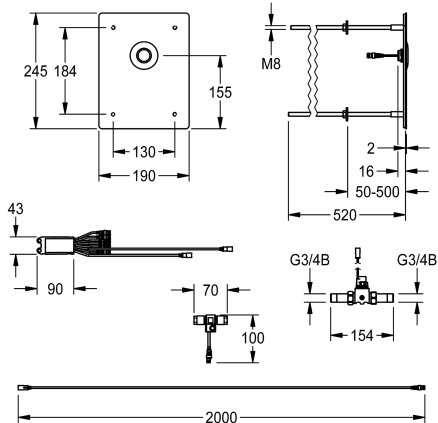

KWC F5E - A3000 open Electronic shower fitting for rear panel mounting

Modell-Linie: F5E | F5EV2006

Duschar | Elektronisk självstängande dusch

KWC-No.

2030068173

F5E - A3000 open duschblandare DN 15 för montering bakom väggen. Särskilt avsedd för anläggningar som riskerar att utsättas för vandalism. Elektronisk styrning, för anslutning till förblandat varmvatten eller kallvatten. Med vattentät elektronikmodul och elektriskt T-stycke för anslutning till systemkabel, magnetventil, täckplatta i rostfritt stål 190 x 245 x 2 mm för dold montering med

Inbyggnadsmått

G 3/4 B

Låsmekanism

TOP-NONCERAMIC

Material hölje

Rostfritt stål

materialkod hölje

1.4301