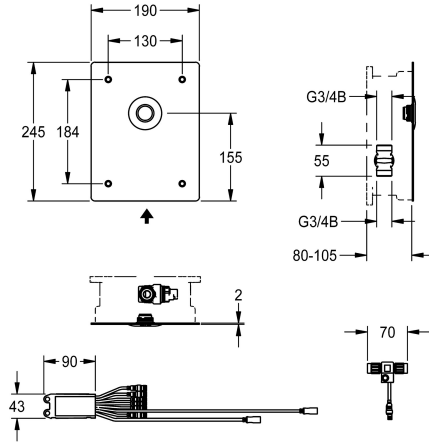

KWC F5E - A3000 open Elektronická sprchová armatura k podomítkové montáži

Modell-Linie: F5E | F5EV2007

Sprchové armatury | Elektronicky řízené sprchy

KWC-No.

2030068174

NEW

F5E - A3000 open Průtokový ventil DN 15 jako dokončovací sada k podomítkové montáži do sady pro hrubou stavbu, pro sprchy. Zvláště vhodný pro zařízení ohrožená vandalismem. S optoelektronickým řízením, k připojení na předmíchanou teplou nebo studenou vodu. S vodotěsným elektronickým modulem a elektronickým T-rozdělovačem pro připojení na systémový kabel, elektromagnetickým ventilem, krycí deskou z ušlechtilé oceli 190 x

245 x 2 mm, upevnění zepředu pomocí bezpečnostních šroubů, včetně piezoelektrického tlačítka s funkcí start/stop. Nastavitelnost hloubky 25 mm. Aktivované hygienické proplachování 24 hodin po posledním použití. S možností nastavení funkčních parametrů, vypínání při čištění a komunikace prostřednictvím funkční řídicí jednotky ECC2, 24 V DC.

245 mm

Šířka krycí desky

190 mm

Nastavené automatické hygienické proplachování

24 hodin po posledním použití

Nastavená doba průtoku

30 Sekundy

Nastavitelná doba průtoku