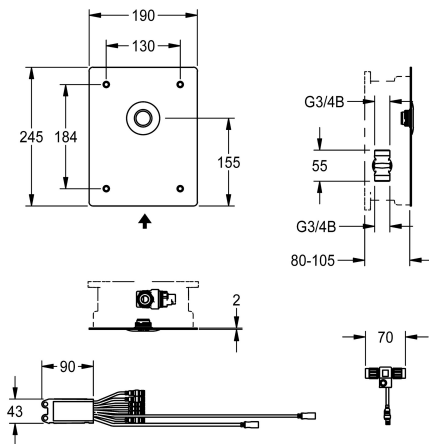

### KWC-Nr.

2030068174

F5E - A3000 open Durchgangsventil DN 15 als Fertigbauset zur Wandeinbaumontage im Rohbauset, für Duschanlagen. Speziell geeignet für Vandalismus gefährdete Einrichtungen. Elektronisch gesteuert, zum Anschluss an vorgemischtes Warmwasser oder Kaltwasser. Mit wasserdichtem Elektronikmodul und Elektro-T-Verteiler zum Anschluss an Systemkabel, Magnetventil,

Edelstahlabdeckplatte 190 x 245 x 2 mm, Befestigung von vorn mit Sicherheitschrauben, inklusive Piezo-Taster mit Start/Stop-Funktion. Tiefenverstellbarkeit 25 mm. Aktivierte Hygienespülung 24 Stunden nach letzter Betätigung. Mit Möglichkeit der Parametrierung, Reinigungsabschaltung und Kommunikation über ECC2 Funktionscontroller, 24 V DC.

### Technische Daten

mit Rückflussverhinderer
Ausführung Einbauarmatur
A3000 open-kompatibel
Höhe der Abdeckplatte
Breite der Abdeckplatte
Voreinstellung Hygienespülung
Voreinstellung Fließzeit
Einstellbare Fließzeit
Funktionsprinzip
Hygienespülung
Schließmechanismus
Mindestfließdruck
Art der Mischung
Parametrierung
Anschlussspannung
Art der Spannungsversorgung
Schutzart IP
mit Rosetten/Abdeckplatte
Sicherheitsabschaltung
Brauserohrentleerung
Schallschutz
Oberflächenbehandlung
mit Trafo/Netzteil
Art der Montage
Art der Bedienung

### Siebichtung 24 x 17 x 2,5 mm

**2000104706**  
ASXX9011