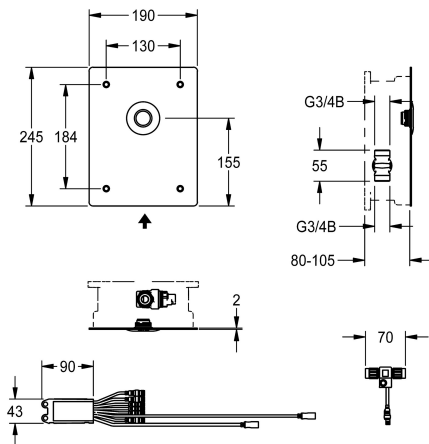

### KWC-Nr.

2030068174

NEW

F5E - A3000 open Durchgangsventil DN 15 als Fertigbauset zur Wandeinbaumontage im Rohbauset, für Duschanlagen. Speziell geeignet für Vandalismus gefährdete Einrichtungen. Elektronisch gesteuert, zum Anschluss an vorgemischtes Warmwasser oder Kaltwasser. Mit wasserdichtem Elektronikmodul und Elektro-T-Verteiler zum Anschluss an Systemkabel, Magnetventil,

Edelstahlabdeckplatte 190 x 245 x 2 mm, Befestigung von vorn mit Sicherheitschrauben, inklusive Piezo-Taster mit Start/Stop-Funktion. Tiefenverstellbarkeit 25 mm. Aktivierte Hygienespülung 24 Stunden nach letzter Betätigung. Mit Möglichkeit der Parametrierung, Reinigungsabschaltung und Kommunikation über ECC2 Funktionscontroller, 24 V DC.

### Technische Daten

mit Rückflussverhinderer
Ausführung Einbauarmatur
A3000 open-kompatibel
Höhe der Abdeckplatte
Breite der Abdeckplatte
Voreinstellung Hygienespülung
Voreinstellung Fließzeit
einstellbare Fließzeit
Funktionsprinzip
Hygienespülung
Schließmechanismus
Mindestfließdruck
Art der Mischung
Parametrierung
Anschlussspannung
Art der Spannungsversorgung
Schutzart IP
mit Rosetten/Abdeckplatte
Sicherheitsabschaltung
Brauserohrentleerung
Schallschutz
Oberflächenbehandlung Armatur
mit Trafo/Netzteil
Art der Montage
Art der Bedienung

ja
F-Set
ja
245 mm
190 mm
24 Stunden nach der letzten Betätigung
30 Sekunden
ja
elektronisch selbstschließend
ja
Oberteil nicht keramisch
1 bar
nein
Netzwerk
A3000 open 24 V DC
Transformator
IP59K
ja
ja
nein
nein
verchromt
nein
Wandeinbaumontage mit Kasten
Sensorbetätigung