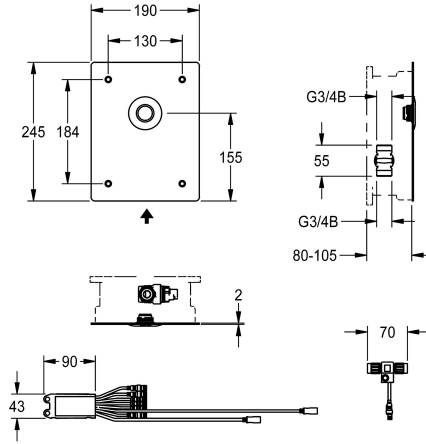

KWC F5E - A3000 open Grifería de ducha electrónica para montaje en pared

Modell-Linie: F5E | F5EV2007

Duchas | Duchas con control remoto electrónico

KWC-No.

2030068174

NEW

F5E - A3000 open Válvula de paso DN 15 como juego de instalación premontado para montaje empotrado en pared, en kit de montaje, para instalaciones de ducha. Especialmente indicado para instalaciones con riesgo de vandalismo. Con control electrónico, para conexión a agua caliente premezclada o agua fría. Con módulo electrónico estanco al agua y distribuidor eléctrico en T para la conexión al cable del sistema, válvula magnética,

placa de cubierta de acero inoxidable 190 x 245 x 2 mm, fijación por delante con tornillos de seguridad, incluido pulsador piezoeléctrico con función de arranque/parada. Ajuste en profundidad de 25 mm. Descarga higiénica activada 24 horas después de la última activación. Con posibilidad de parametrización, desconexión de limpieza y comunicación a través del controlador de funciones ECC2, 24 V CC.

245 mm

Anchura de la cubierta

190 mm

Programación de descarga

24 horas después de la última operación

Programación de descarga

30 Segundos

Tiempo de flujo ajustable

Funcionamiento del sensor

Tipo de sensor

Piezo-sensor electrónico

Tipo de ducha

Montaje en la pared

Caudal volumétrico a 3 bar

0,46 l/s

Accesorio necesario