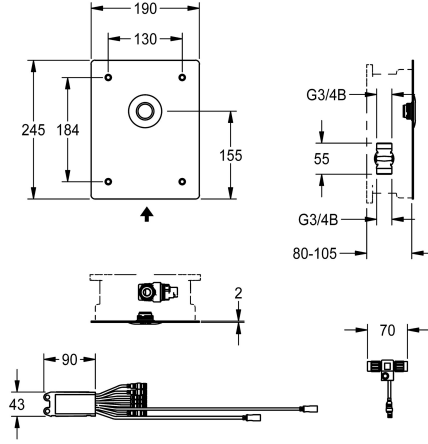

KWC F5E - A3000 open Elektroninen suihkuhana seinäsennukseen

Modell-Linie: F5E | F5EV2007

Suihkut ja suihkupaneelit | Elektroniset itsesulkeutuvat suihkut

KWC-No.

2030068174

NEW

F5E - A3000 open läpivirtausventtiili, DN 15 suihkutiloihin, seinäsennettäväksi asennussarjana esiasennussarjaan. Soveltuu erityisesti tiloihin, joihin kohdistuu ilkivallan riski. Elektronisesti ohjattava, liitettäväksi valmiiksi sekoitettuun lämpimään tai kylmään veteen. Sisältää vesitiiviin elektronikkamoduulin ja elektronisen T-kappaleen järjestelmäkaapeliin liittämistä varten,

magneettiventtiili, kansilevy ruostumatonta terästä 190 x 245 x 2 mm, kiinnitys edestä turvaruuveilla, sisältää piezopainikkeen, jossa on käynnistys-/pysäytys toiminto. Syvyys säädettävissä 25 mm. Hygienihuuhdeltu 24 tuntia edellisen käytön jälkeen. Mahdollisuus parametroiintiin, puhdistusammutukseen ja tiedonsiirtoon ECC2-ohjausyksiköllä, 24 V DC.