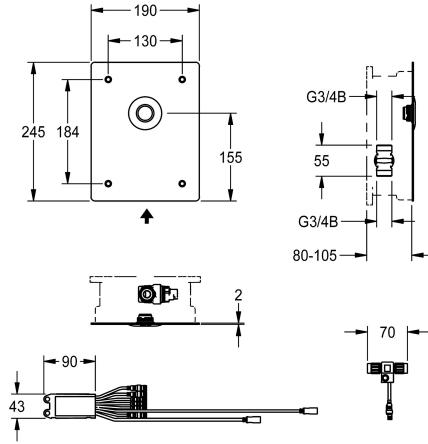

KWC F5E - A3000 open Vanne électronique pour montage mural

Modell-Linie: F5E | F5EV2007

Douches | Douches à fermeture électronique

KWC-No.

2030068174

NEW

Vanne électronique F5E - A3000 open DN 15 en tant que kit prêt à l'emploi pour le montage mural encastré, pour les installations de douche. Spécialement adapté aux établissements exposés au vandalisme. Commande électronique, pour le raccordement à l'eau chaude ou froide pré-mélangée. Avec module électronique étanche et distributeur électrique en T pour le raccordement au câble du système, électrovanne, plaque de recouvrement en acier inoxydable

190 x 245 x 2 mm, fixation par l'avant avec vis de sécurité, comprenant un bouton-poussoir avec fonction marche/arrêt. Ajustage de profondeur possible de 25 mm. Rinçage hygiénique activé 24 heures après le dernier actionnement. Avec possibilité de paramétrage, d'arrêt du nettoyage et de communication via le contrôleur de fonctions ECC2, 24 V DC.

Données techniques

ATT-WS-BACKFLOWPREVENTER
ATT-WS-BUILTINMODEL
A3000 open-compatible
Hauteur de la plaque de recouvrement
Largeur de la plaque de recouvrement
Réglage d'usine du rinçage d'hygiène
Durée d'écoulement réglée d'usine
Durée d'écoulement réglable
Principe de fonctionnement
ATT-WS-HYGIENE-FLUSH
Mécanisme de fermeture
Pression dynamique minimale
Type de mélangeur
Paramétrage
Connexion au boîtier d'alimentation
ATT-WS-POWTYPE
Système de protection IP
ATT-WS-ROSETTES
Arrêt de sécurité
Tuyau de vidage de douche
Isolation sonore
Finition de surface
ATT-WS-TRANSFORMER
Type de montage