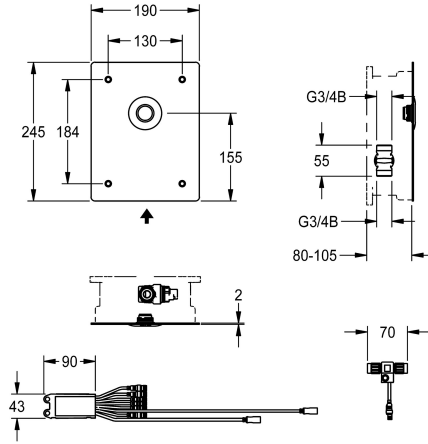

KWC F5E - A3000 open Rubinetteria elettronica per doccia per incasso a parete

Modell-Linie: F5E | F5EV2007

Rubinetterie per doccia | Rubinetterie elettroniche per doccia

KWC-No.

2030068174

Rubinetto DN 15 F5E - A3000 open come kit di installazione per il montaggio a parete nel kit installazione base, per impianti doccia. Ideale per strutture a rischio vandalismo. A comando elettronico, per il collegamento ad acqua fredda o ad acqua premiscelata. Con modulo elettronico a tenuta stagna e giunto elettrico a T per il collegamento al cavo di sistema, elettrovalvola, piastra di copertura

in acciaio inox 190 x 245 x 2 mm, fissaggio dal lato anteriore con viti di sicurezza, incluso pulsante piezo con funzione start/stop. Regolazione in profondità 25 mm. Attivazione flussaggio sanitario 24 ore dopo l'ultimo utilizzo. Con possibilità di parametrizzazione, disattivazione pulizia e comunicazione tramite controller di funzionamento ECC2, 24 V DC.

Altezza della piastra di copertura

245 mm

Larghezza della piastra di copertura

190 mm

Disinfezione termica regolata ex fabbrica

24 ore dopo l'ultimo intervento

Durata erogazione regolata ex fabbrica

30 Seconds