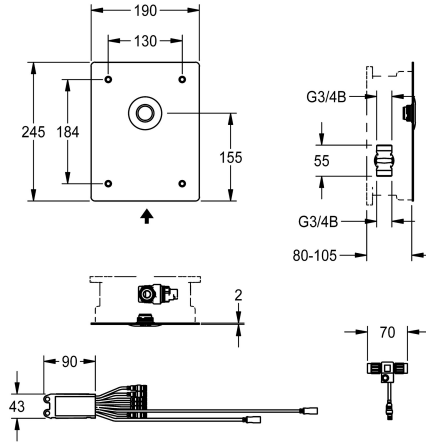

KWC F5E - A3000 open Elektronische douchegarnituur voor wandmontage

Modell-Linie: F5E | F5EV2007

Douches | Elektronisch gestuurde douchekranen

KWC-No.

2030068174

NEW

F5E - A3000 open kraan DN 15 als afbouwset voor wandinbouw in de ruwbouwset, voor douches. Vooral geschikt voor voorzieningen met een risico op vandalisme. Elektronisch gestuurd, voor aansluiting op voorgesmeerd warm of koud water. Met waterdichte elektronische module en elektrisch T-verdeelstuk voor aansluiting op de systeemkabel, magneetventiel, chroomnikkelstalen afdekplaat

190 x 245 x 2 mm, bevestiging aan de voorkant met veiligheidsschroeven, inclusief piëzodrukknop met start-/stopfunctie. Diepteverstelling 25 mm. Geactiveerde hygiënische spoeling, 24 uur na laatste activering. Met mogelijkheid tot parameterinstelling, uitschakelen van reiniging en communicatie via ECC2-functiecontroller, 24 V DC.

245 mm

Breedte van de afdekplaat

190 mm

Standaard instelling hygiënespoeling

24 uur na de laatste operatie

Standaard looptijd

30 Seconden

Instelbare looptijd