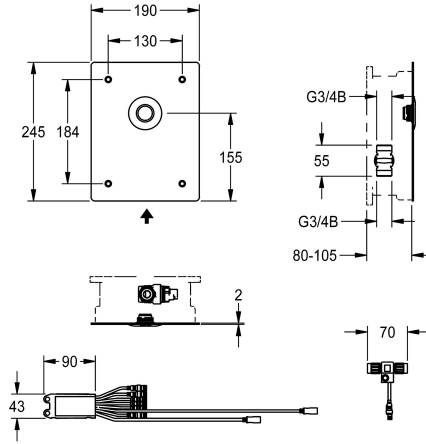

KWC F5E - A3000 open Elektronische douchegarnituur voor wandmontage

Modell-Linie: F5E | F5EV2007

Douches | Elektronisch gestuurde douchekranen

KWC-No.

2030068174

NEW

F5E - A3000 open kraan DN 15 als afbouwset voor wandinbouw in de ruwbouwset, voor douches. Vooral geschikt voor voorzieningen met een risico op vandalisme. Elektronisch gestuurd, voor aansluiting op voorgesmeerd warm of koud water. Met waterdichte elektronische module en elektrisch T-verdeelsstuk voor aansluiting op de systeemkabel, magneetventiel, chroomnikkelstalen afdekplaat

190 x 245 x 2 mm, bevestiging aan de voorkant met veiligheidsschroeven, inclusief piëzodrukknop met start-/stopfunctie. Diepteverstelling 25 mm. Geactiveerde hygiënische spoeling, 24 uur na laatste activering. Met mogelijkheid tot parameterinstelling, uitschakelen van reiniging en communicatie via ECC2-functiecontroller, 24 V DC.

245 mm

Breedte van de afdekplaat

190 mm

Standaard instelling hygiënespoeling

24 uur na de laatste operatie

Standaard looptijd

30 Seconds

Instelbare looptijd