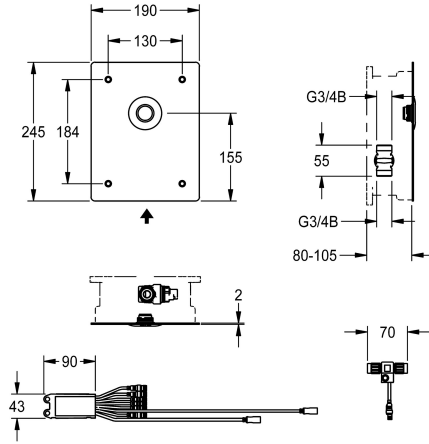

KWC F5E - A3000 open Electronic shower fitting for in-wall installation

Modell-Linie: F5E | F5EV2007

Duschar | Elektronisk självstängande dusch

KWC-No.

2030068174

NEW

F5E - A3000 open genomgångsventil DN 15 som färdig sats för dold montering i halvfabrikatssats, för duschanläggningar. Särskilt avsedd för anläggningar som riskerar att utsättas för vandalism. Elektronisk styrning, för anslutning till förblandat varmvatten eller kallvatten. Med vattentät elektronikmodul och elektriskt T-stycke för anslutning till systemkabel, magnetventil, täckplatta i rostfritt stål

190 x 245 x 2 mm, fästes framifrån med säkerhetskruvar, inklusive Piezo-knapp med start/stopp-funktion. Djupinställning 25 mm. Aktiverad hygienspolning, 24 timmar efter senaste användning. Med möjlighet till parametring, rengöringsavstängning och kommunikation via funktionsstyrningen ECC2 24 V DC.